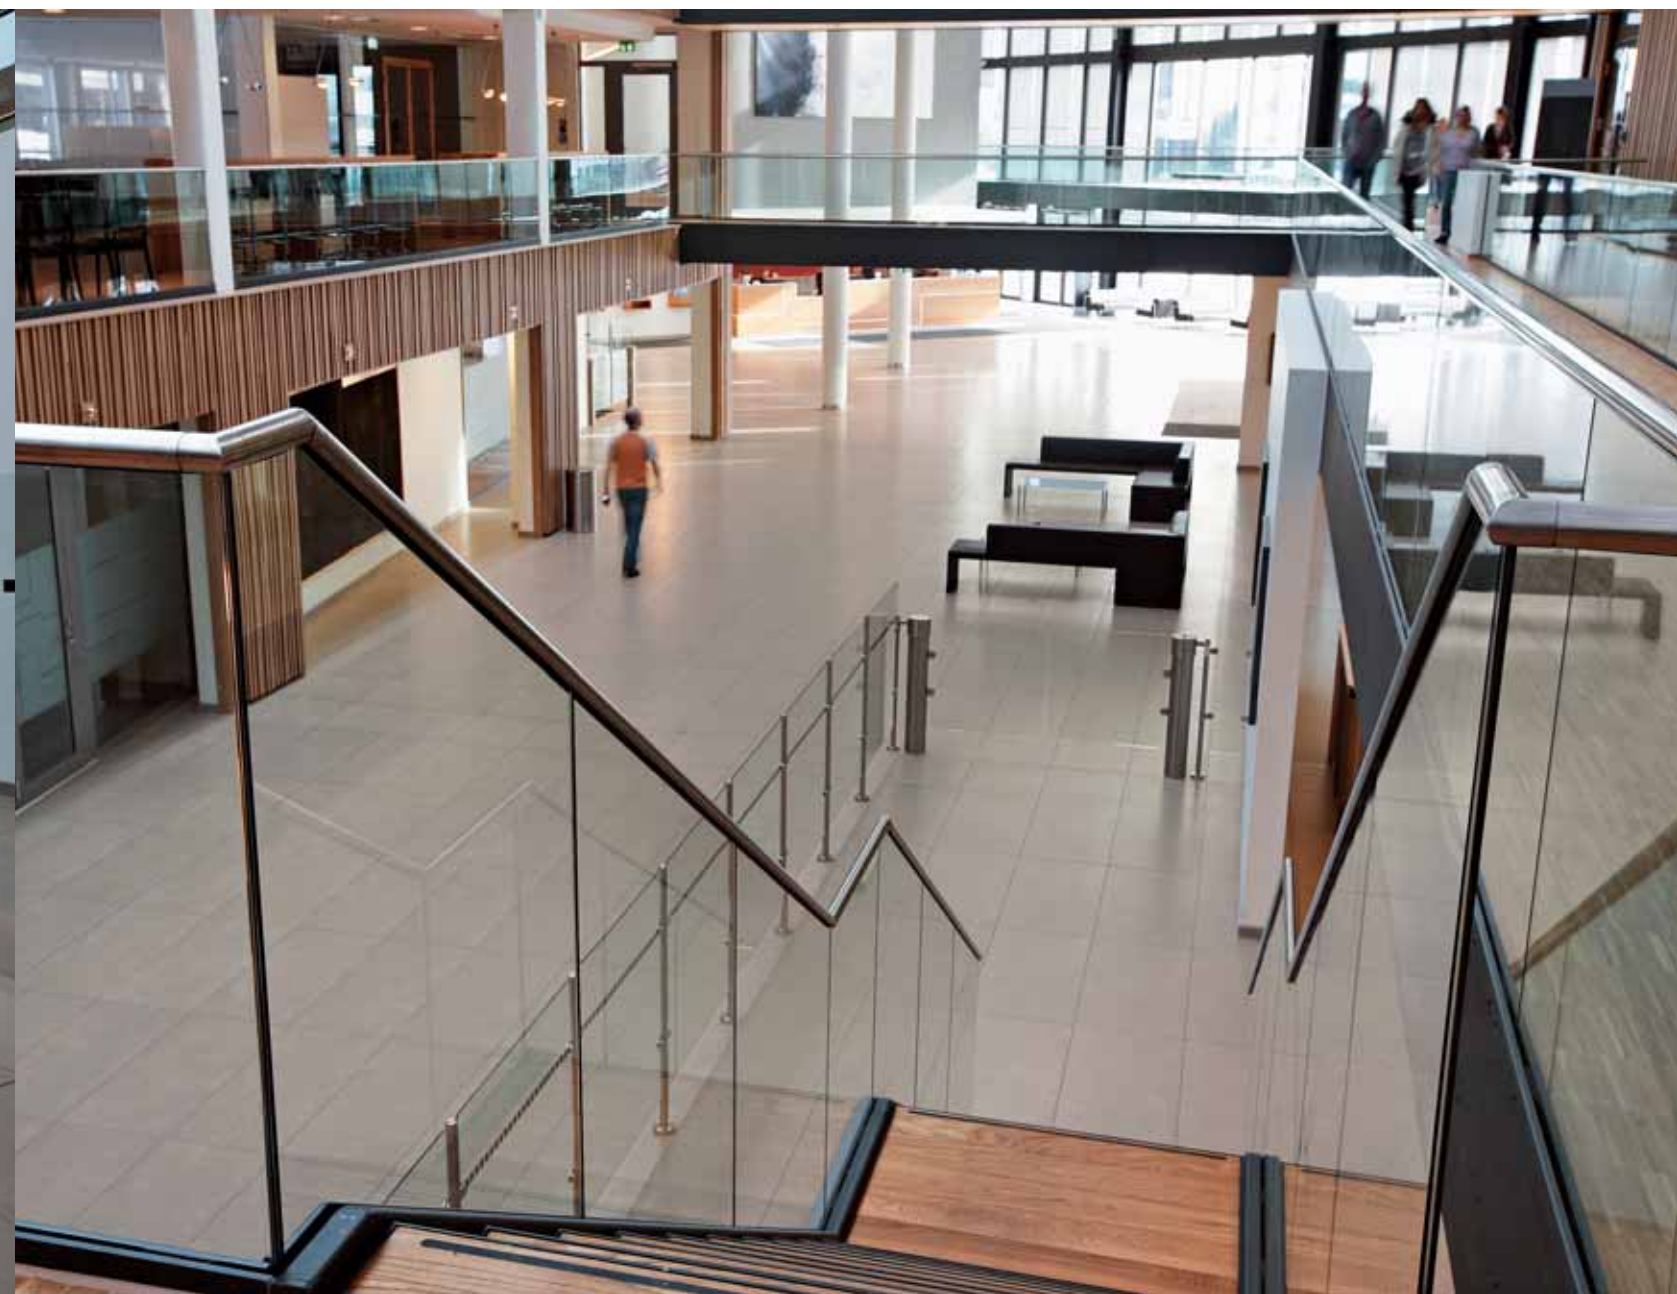

# Sede *Head office* Storebrand

Oslo, Norway  
Studio Link-signatur, Oslo

ns<sup>9</sup>

Elegance Via Tornabuoni Nat.Rett. 59,4x119 cm

Photo: Image Photo